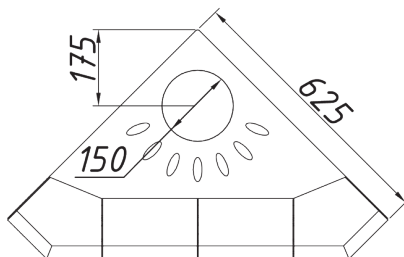

Печь-камин София Изразцовая угловая

(для моделей: РК 157, РК 144, РК 143, РК 141, РК 142)

№	Наименование
1	Съемный стальной патрубок (черный) (d=150 мм)
2	Декоративная крышка (черный)
3	Верхняя изразцовая панель
4	Пламяотсекатель
5	Уплотнительный шнур под патрубок (0,5 м)
6	Стальной корпус (черный)
7	Изразцовая панель
8	Уплотнительный шнур под дверцу (2 м)
9	Дверца печи-камина (черный)
10	Уплотнительный шнур под стекло (2 м)
11	Стекло 625x410 мм
12	Ручка дверцы печи-камина (черный)
13	Шамот термобетон панель задняя
14	Шамот термобетон панель правая
15	Шамот термобетон панель левая
16	Шамот термобетон панель правая подовая
17	Шамот термобетон панель левая подовая
18	Шамот термобетон (комплект)
19	Колосниковая решетка
20	Крючок для подъема колосника
21	Зольный ящик

<i>Технические характеристики</i>	
Диаметр патрубка - 150мм	
ВхШхГ (мм) - 955x880x530	
Номинальная мощность (кВт) - 12	
Вес (кг) - 150	