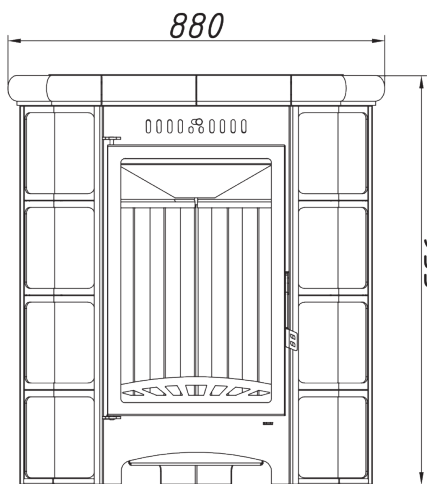

Печь-камин София Изразцовая угловая

(для моделей: РК 157, РК 144, РК 143, РК 141, РК 142)

№	Наименование
1	Съемный стальной патрубок (черный) (d=150 мм)
2	Декоративная крышка (черный)
3	Верхняя изразцовая панель
4	Пламяотсекатель
5	Уплотнительный шнур под патрубок (0,5 м)
6	Стальной корпус (черный)
7	Изразцовая панель
8	Уплотнительный шнур под дверцу (2 м)
9	Дверца печи-камина (черный)
10	Уплотнительный шнур под стекло (2 м)
11	Стекло 625x410 мм
12	Ручка дверцы печи-камина (черный)
13	Шамот термобетон панель задняя
14	Шамот термобетон панель правая
15	Шамот термобетон панель левая
16	Шамот термобетон панель правая подовая
17	Шамот термобетон панель левая подовая
18	Шамот термобетон (комплект)
19	Колосниковая решетка
20	Крючок для подъема колосника
21	Зольный ящик

<i>Технические характеристики</i>	
Диаметр патрубка - 150мм	
ВхШхГ (мм) - 955x880x530	
Номинальная мощность (кВт) - 12	
Вес (кг) - 150	