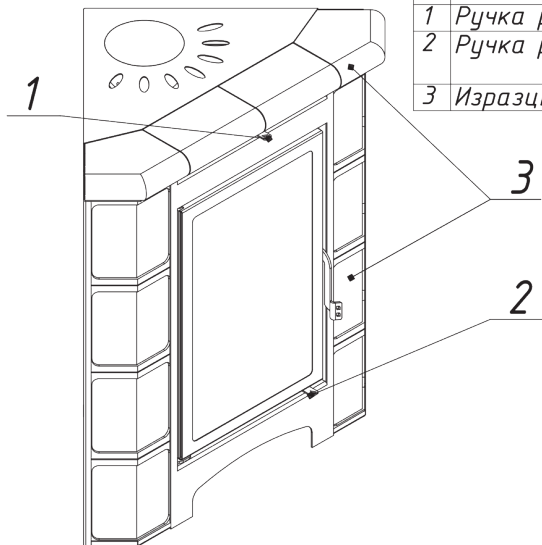

Печь-камин София Изразцовая угловая

(для моделей: РК 157, РК 144, РК 143, РК 141, РК 142)

№	Наименование
1	Съемный стальной патрубок (черный) (d=150 мм)
2	Декоративная крышка (черный)
3	Верхняя изразцовая панель
4	Пламяотсекатель
5	Уплотнительный шнур под патрубок (0,5 м)
6	Стальной корпус (черный)
7	Изразцовая панель
8	Уплотнительный шнур под дверцу (2 м)
9	Дверца печи-камина (черный)
10	Уплотнительный шнур под стекло (2 м)
11	Стекло 625x410 мм
12	Ручка дверцы печи-камина (черный)
13	Шамот термобетон панель задняя
14	Шамот термобетон панель правая
15	Шамот термобетон панель левая
16	Шамот термобетон панель правая подовая
17	Шамот термобетон панель левая подовая
18	Шамот термобетон (комплект)
19	Колосниковая решетка
20	Крючок для подъема колосника
21	Зольный ящик

Печь-камин София Изразцовая угловая (для моделей: РК 157, РК 144, РК 143, РК 141, РК 142)

№	Подключение и регулировки
1	Ручка регулировки системы очистки стекла
2	Ручка регулировки системы подачи воздуха на горение
3	Изразцы

<i>Технические характеристики</i>	
Диаметр патрубка - 150мм	
ВхШхГ (мм) - 955x880x530	
Номинальная мощность (кВт) - 12	
Вес (кг) - 150	