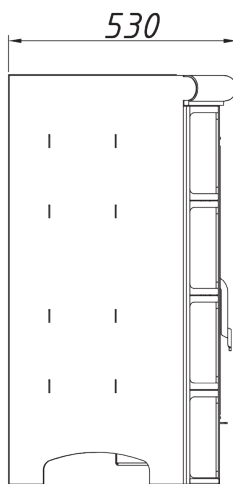

Печь-камин София Изразцовая угловая

(для моделей: РК 157, РК 144, РК 143, РК 141, РК 142)

№	Наименование
1	Съемный стальной патрубок (черный) (d=150 мм)
2	Декоративная крышка (черный)
3	Верхняя изразцовая панель
4	Пламяотсекатель
5	Уплотнительный шнур под патрубок (0,5 м)
6	Стальной корпус (черный)
7	Изразцовая панель
8	Уплотнительный шнур под дверцу (2 м)
9	Дверца печи-камина (черный)
10	Уплотнительный шнур под стекло (2 м)
11	Стекло 625x410 мм
12	Ручка дверцы печи-камина (черный)
13	Шамот термобетон панель задняя
14	Шамот термобетон панель правая
15	Шамот термобетон панель левая
16	Шамот термобетон панель правая подовая
17	Шамот термобетон панель левая подовая
18	Шамот термобетон (комплект)
19	Колосниковая решетка
20	Крючок для подъема колосника
21	Зольный ящик

Печь-камин София Изразцовая угловая (для моделей: РК 157, РК 144, РК 143, РК 141, РК 142)

№	Подключение и регулировки
1	Ручка регулировки системы очистки стекла
2	Ручка регулировки системы подачи воздуха на горение
3	Изразцы

<i>Технические характеристики</i>	
Диаметр патрубка - 150мм	
ВхШхГ (мм) - 955x880x530	
Номинальная мощность (кВт) - 12	
Вес (кг) - 150	