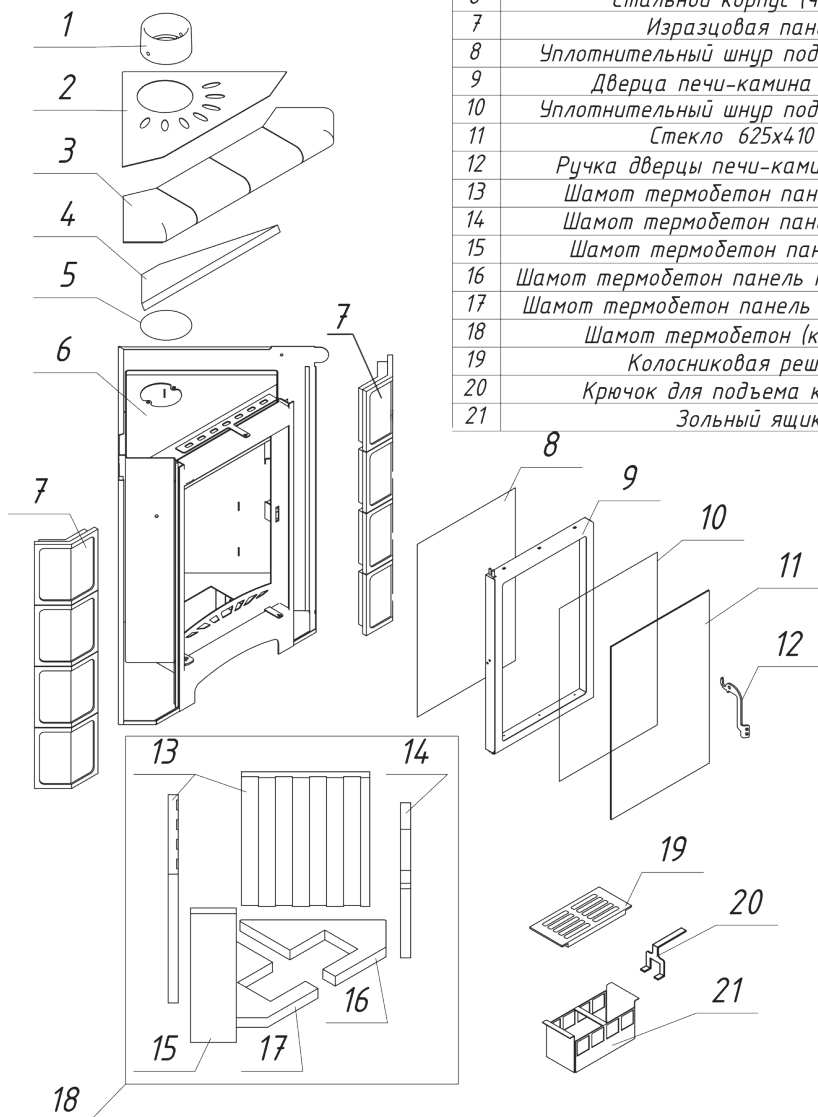

Печь-камин София Изразцовая угловая

(для моделей: РК 157, РК 144, РК 143, РК 141, РК 142)

№	Наименование
1	Съемный стальной патрубок (черный) (d=150 мм)
2	Декоративная крышка (черный)
3	Верхняя изразцовая панель
4	Пламяотсекатель
5	Уплотнительный шнур под патрубок (0,5 м)
6	Стальной корпус (черный)
7	Изразцовая панель
8	Уплотнительный шнур под дверцу (2 м)
9	Дверца печи-камина (черный)
10	Уплотнительный шнур под стекло (2 м)
11	Стекло 625x410 мм
12	Ручка дверцы печи-камина (черный)
13	Шамот термобетон панель задняя
14	Шамот термобетон панель правая
15	Шамот термобетон панель левая
16	Шамот термобетон панель правая подовая
17	Шамот термобетон панель левая подовая
18	Шамот термобетон (комплект)
19	Колосниковая решетка
20	Крючок для подъема колосника
21	Зольный ящик

Печь-камин София Изразцовая угловая (для моделей: РК 157, РК 144, РК 143, РК 141, РК 142)

№	Подключение и регулировки
1	Ручка регулировки системы очистки стекла
2	Ручка регулировки системы подачи воздуха на горение
3	Изразцы

<i>Технические характеристики</i>	
Диаметр патрубка - 150мм	
ВхШхГ (мм) - 955x880x530	
Номинальная мощность (кВт) - 12	
Вес (кг) - 150	