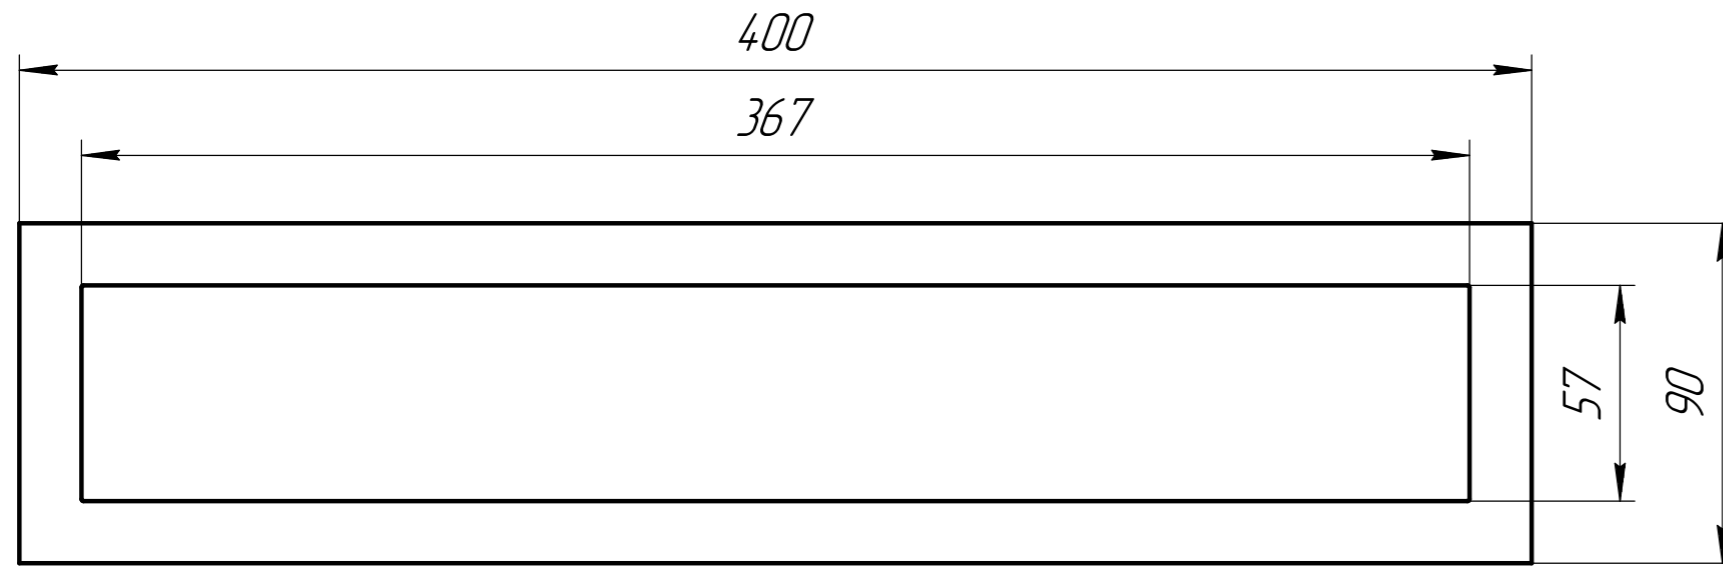

Решетка каминная 9*40 черная RK9/40/45/B

Решетка каминная 9*40 серый чугун RK9/40/45/G

Решетка каминная 9*40 слоновая кость RK9/40/45/SL

Изометрия