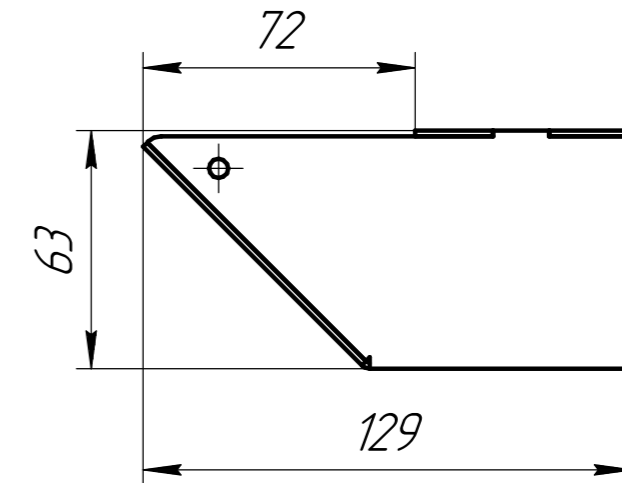

Решетка каминная 9*40 черная RK9/40/45/B

Решетка каминная 9*40 серый чугун RK9/40/45/G

Решетка каминная 9*40 слоновая кость RK9/40/45/SL

Изометрия