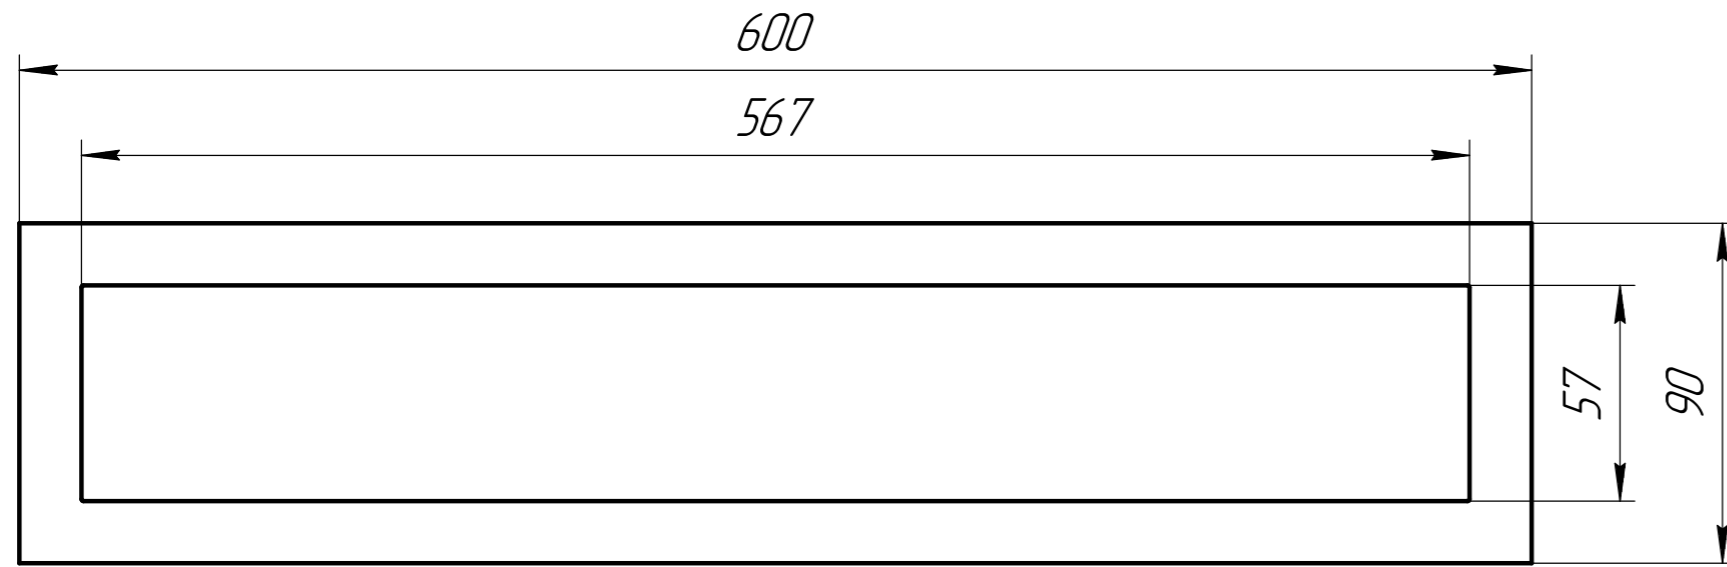

Решетка каминная 9*60 черная RK9/60/45/B

Решетка каминная 9*60 серый чугун RK9/60/45/G

Решетка каминная 9*60 слоновая кость RK9/60/45/SL

Изометрия