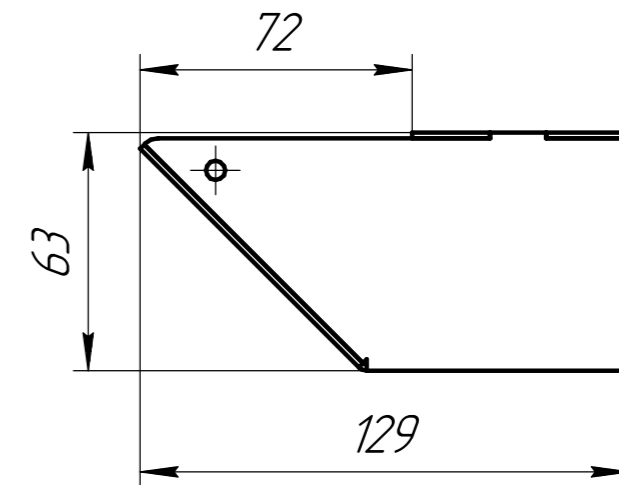

Решетка каминная 9*60 черная RK9/60/45/B

Решетка каминная 9*60 серый чугун RK9/60/45/G

Решетка каминная 9*60 слоновая кость RK9/60/45/SL

Изометрия