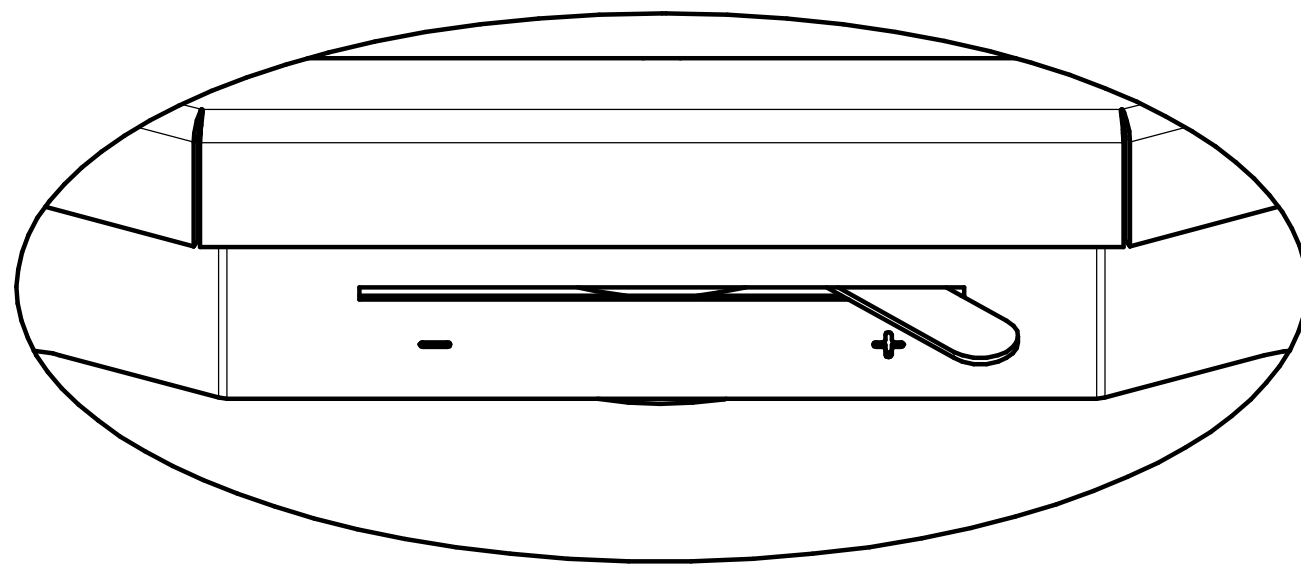

Камин "Мюнхен" пристенно-угловой РКН 174 (черный), РКН 176 (графит)  
Камин "Мюнхен" пристенно-угловой КОМПАКТ РКН 174к (черный), РКН 176к (графит)  
Камин "Мюнхен" пристенно-угловой МИНИ РКН 174т (черный), РКН 176т (графит)  
Камин "Мюнхен" угловой РКН 175 (черный), РКН 177 (графит)

## РЕГУЛИРОВКА подачи воздуха в топочную камеру и обдув стекла

Положение ручки заслонки  
подачи воздуха  
в максимально открытом режиме

Положение ручки заслонки  
подачи воздуха  
в закрытом режиме