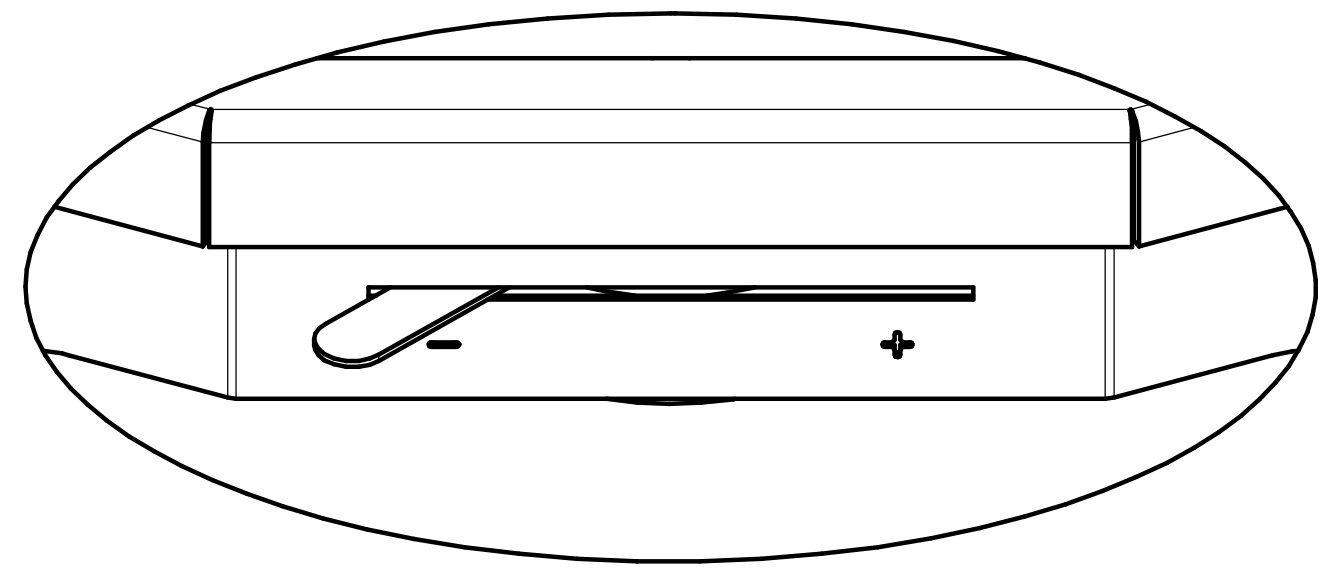

Камин "Мюнхен" пристенно-угловой РКН 174 (черный), РКН 176 (графит)  
Камин "Мюнхен" пристенно-угловой КОМПАКТ РКН 174к (черный), РКН 176к (графит)  
Камин "Мюнхен" пристенно-угловой МИНИ РКН 174т (черный), РКН 176т (графит)  
Камин "Мюнхен" угловой РКН 175 (черный), РКН 177 (графит)

## РЕГУЛИРОВКА подачи воздуха в топочную камеру и обдув стекла

Положение ручки заслонки  
подачи воздуха  
в максимально открытом режиме

Положение ручки заслонки  
подачи воздуха  
в закрытом режиме