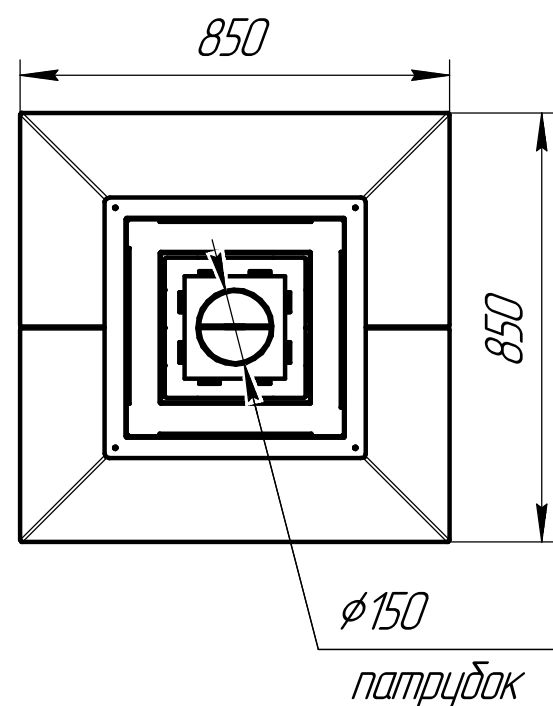

# Камин ЭКЛИПС ОСТРОВНОЙ 4D К181/К185

Масса - 268 кг.  
Мощность - 12кВт.  
Тип подключения - верхний.