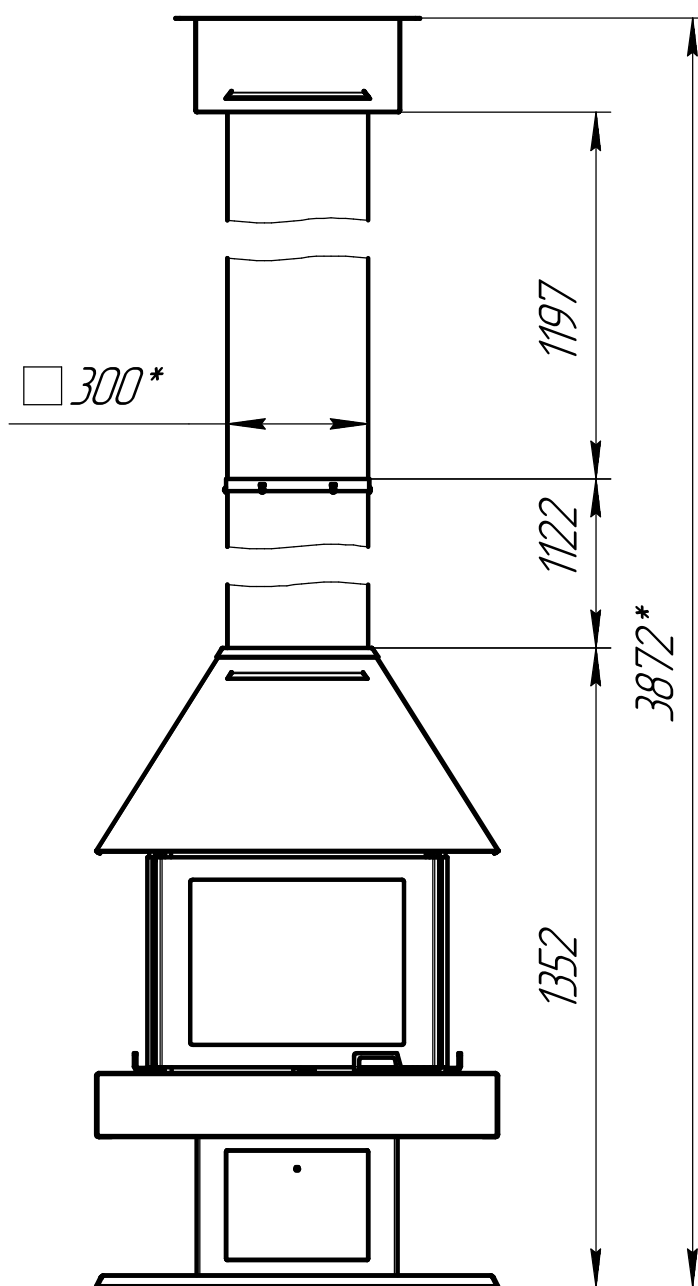

# Камин ЭКЛИПС ОСТРОВНОЙ 4D К181/К185

Масса - 268 кг.  
Мощность - 12кВт.  
Тип подключения - верхний.