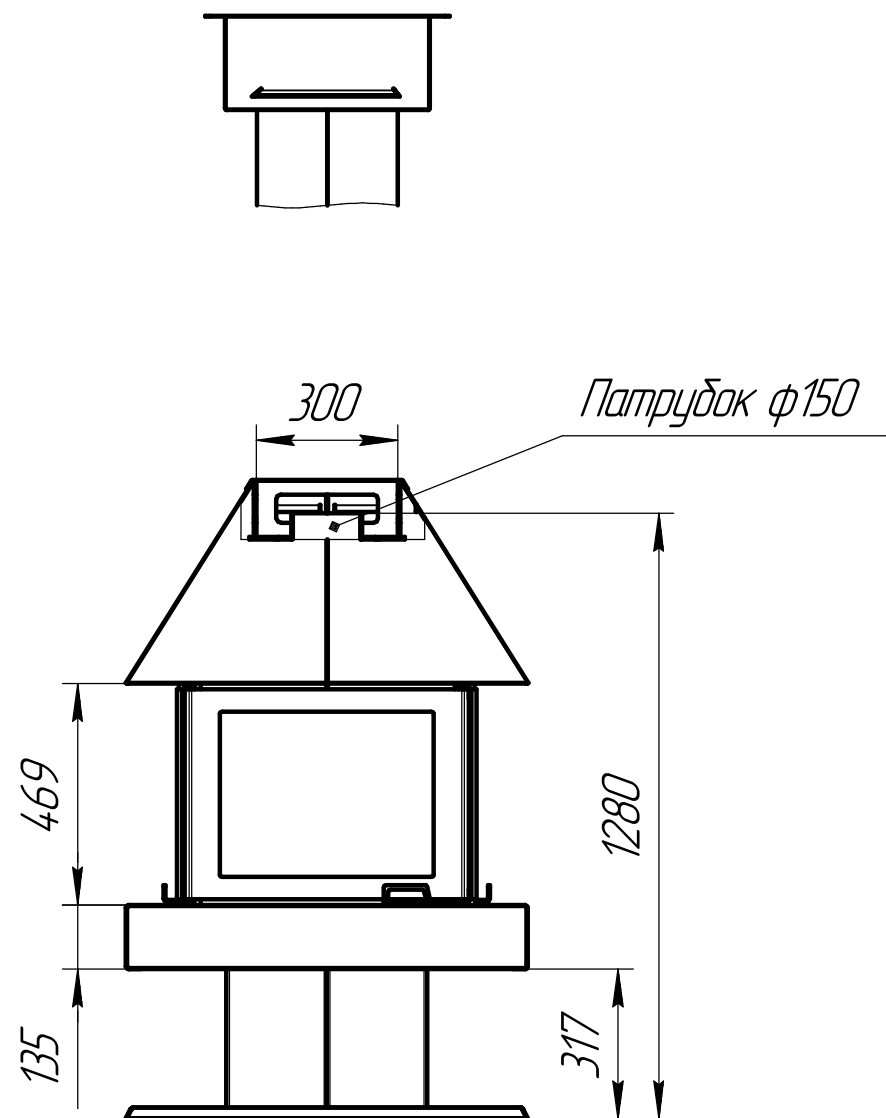

# Камин ЭКЛИПС ОСТРОВНОЙ 4D К181/К185

Масса - 268 кг.  
Мощность - 12кВт.  
Тип подключения - верхний.