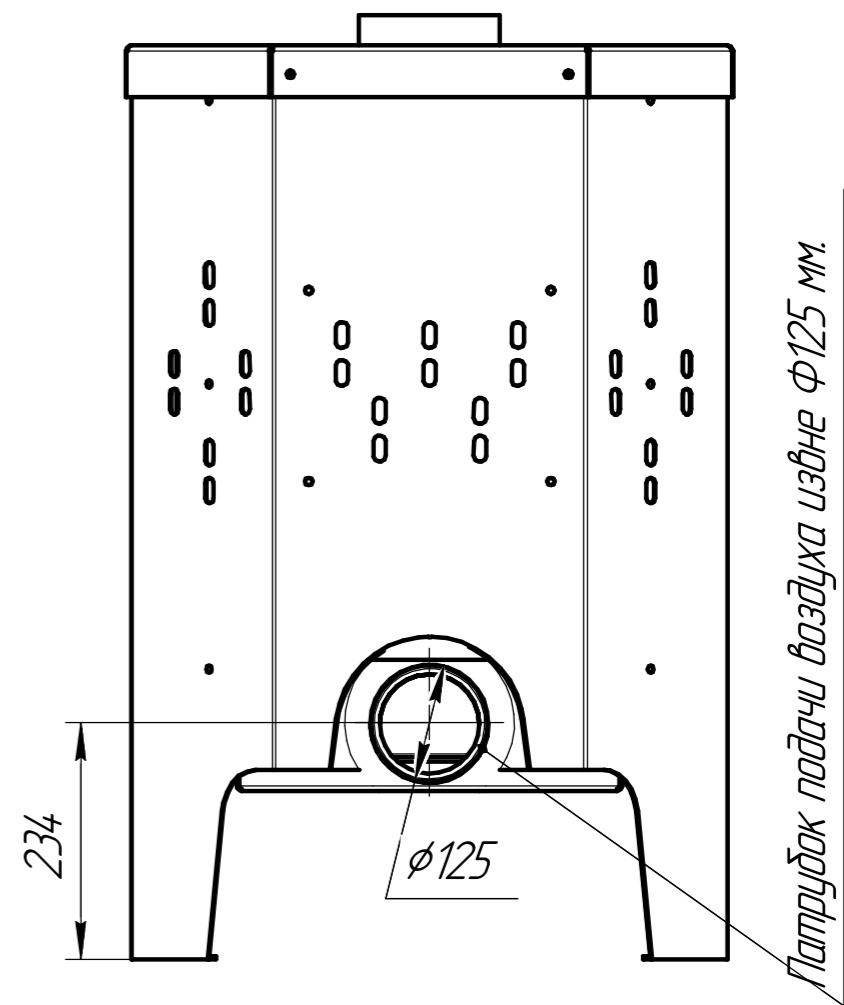

Печь-камин БАВАРИЯ ПРИЗМАТИК пристенно угловой РК147

Габариты печи (ВxШxГ) мм
1000x638x523

Габариты топочной части (ВxШxГ) мм
316x474x432

Габариты дверки (ВxШxГ) мм
500x555x122

В – высота
Ш – ширина
Г – глубина