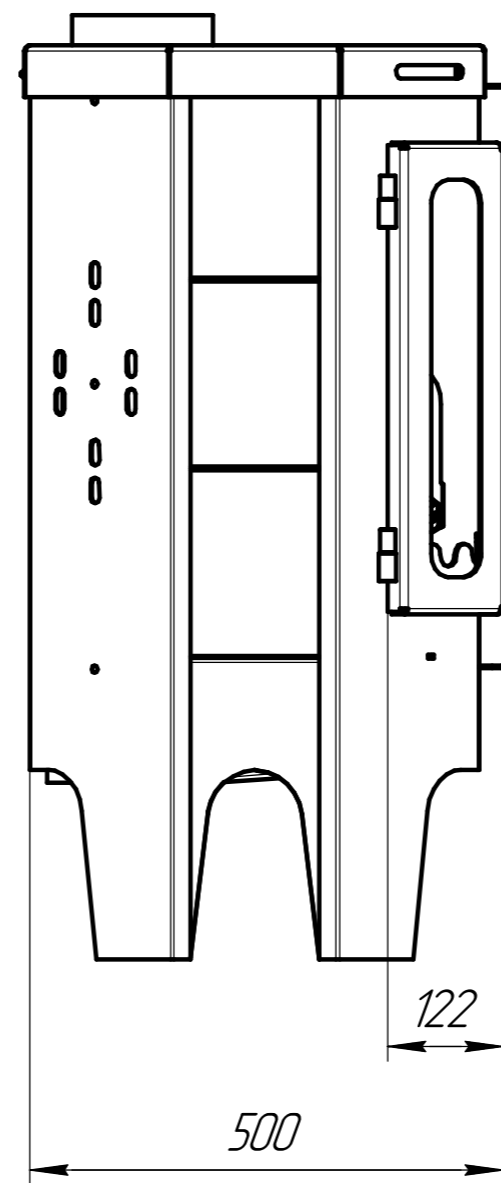

Печь-камин БАВАРИЯ ПРИЗМАТИК пристенно угловой РК147

Габариты печи (ВxШxГ) мм
1000x638x523

Габариты топочной части (ВxШxГ) мм
316x474x432

Габариты дверки (ВxШxГ) мм
500x555x122

В – высота
Ш – ширина
Г – глубина