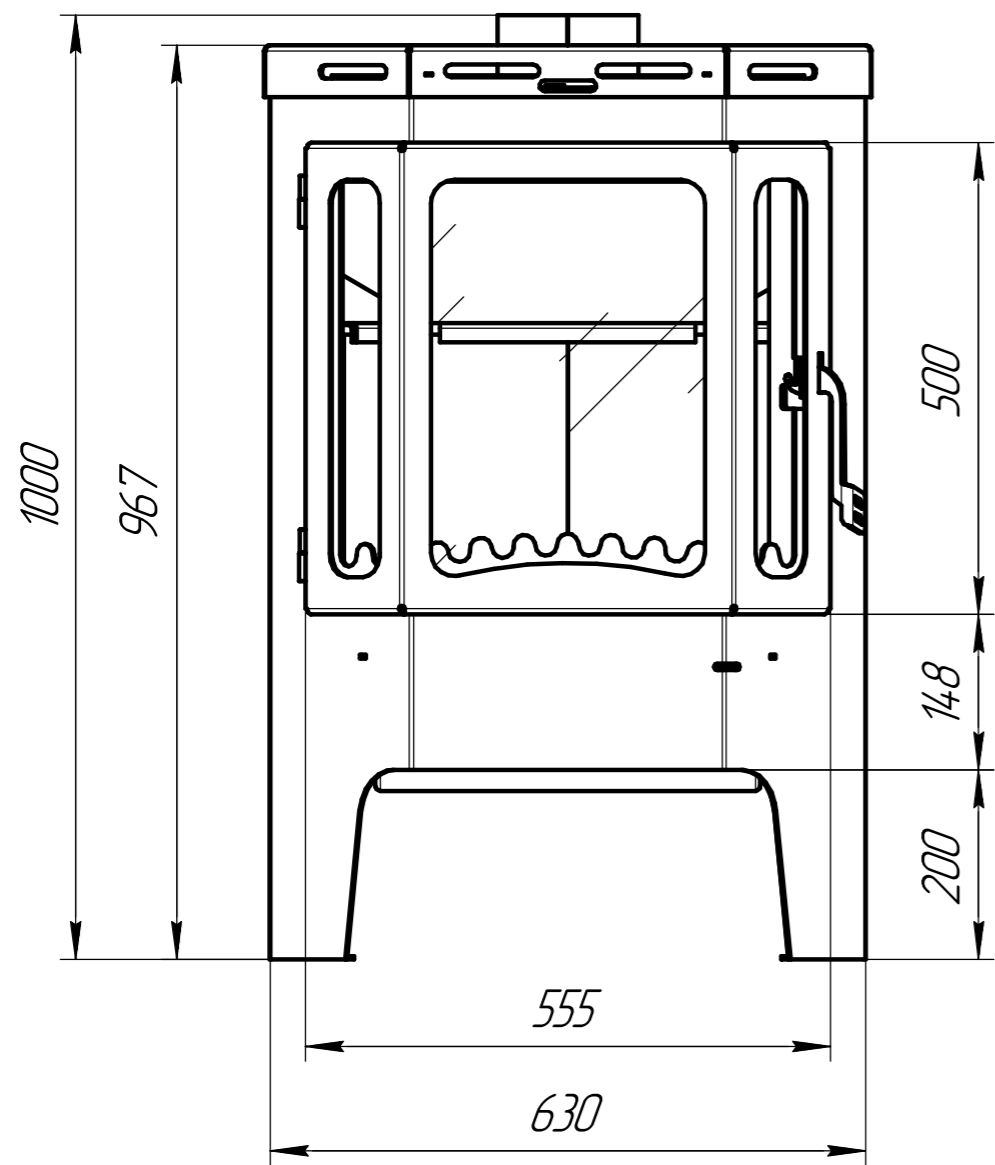

Печь-камин БАВАРИЯ ПРИЗМАТИК пристенно угловой РК147

Габариты печи (ВxШxГ) мм
1000x638x523

Габариты топочной части (ВxШxГ) мм
316x474x432

Габариты дверки (ВxШxГ) мм
500x555x122

В – высота
Ш – ширина
Г – глубина