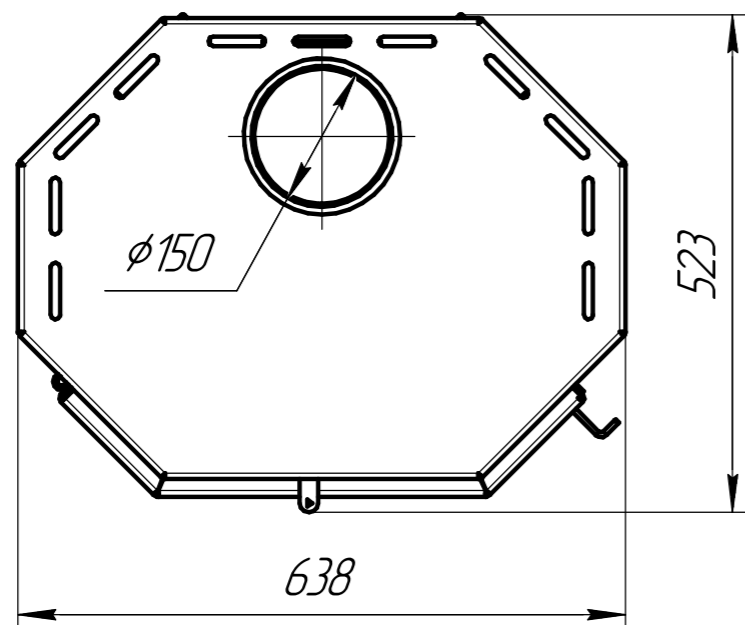

Печь-камин БАВАРИЯ ПРИЗМАТИК пристенно угловой РК147

Габариты печи (ВxШxГ) мм
1000x638x523

Габариты топочной части (ВxШxГ) мм
316x474x432

Габариты дверки (ВxШxГ) мм
500x555x122

В – высота
Ш – ширина
Г – глубина