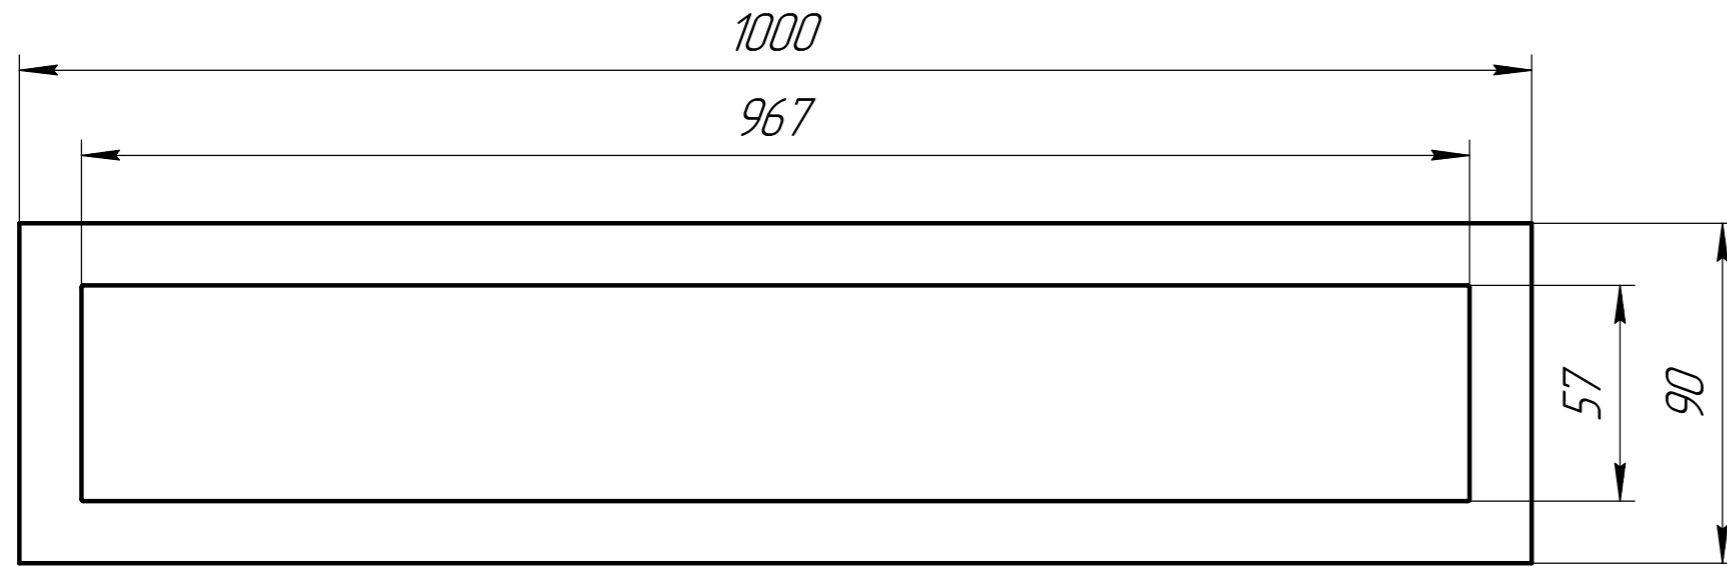

Решетка каминная 9\*100 черная RK9/100/45/B

Решетка каминная 9\*100 серый чугун RK9/100/45/G

Решетка каминная 9\*100 слоновая кость RK9/100/45/SL

Изометрия