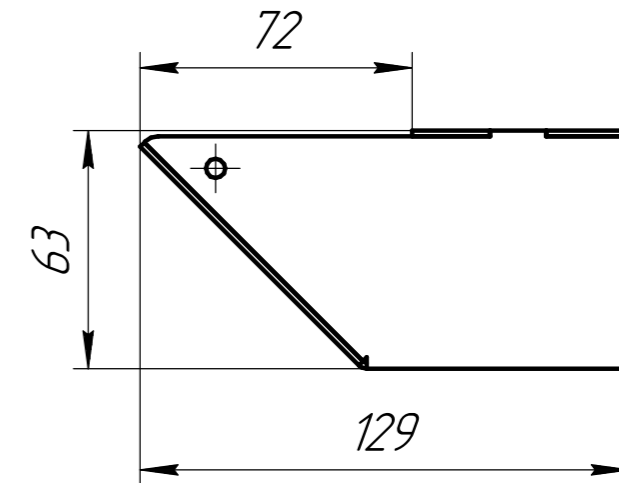

Решетка каминная 9\*100 черная RK9/100/45/B

Решетка каминная 9\*100 серый чугун RK9/100/45/G

Решетка каминная 9\*100 слоновая кость RK9/100/45/SL

Изометрия